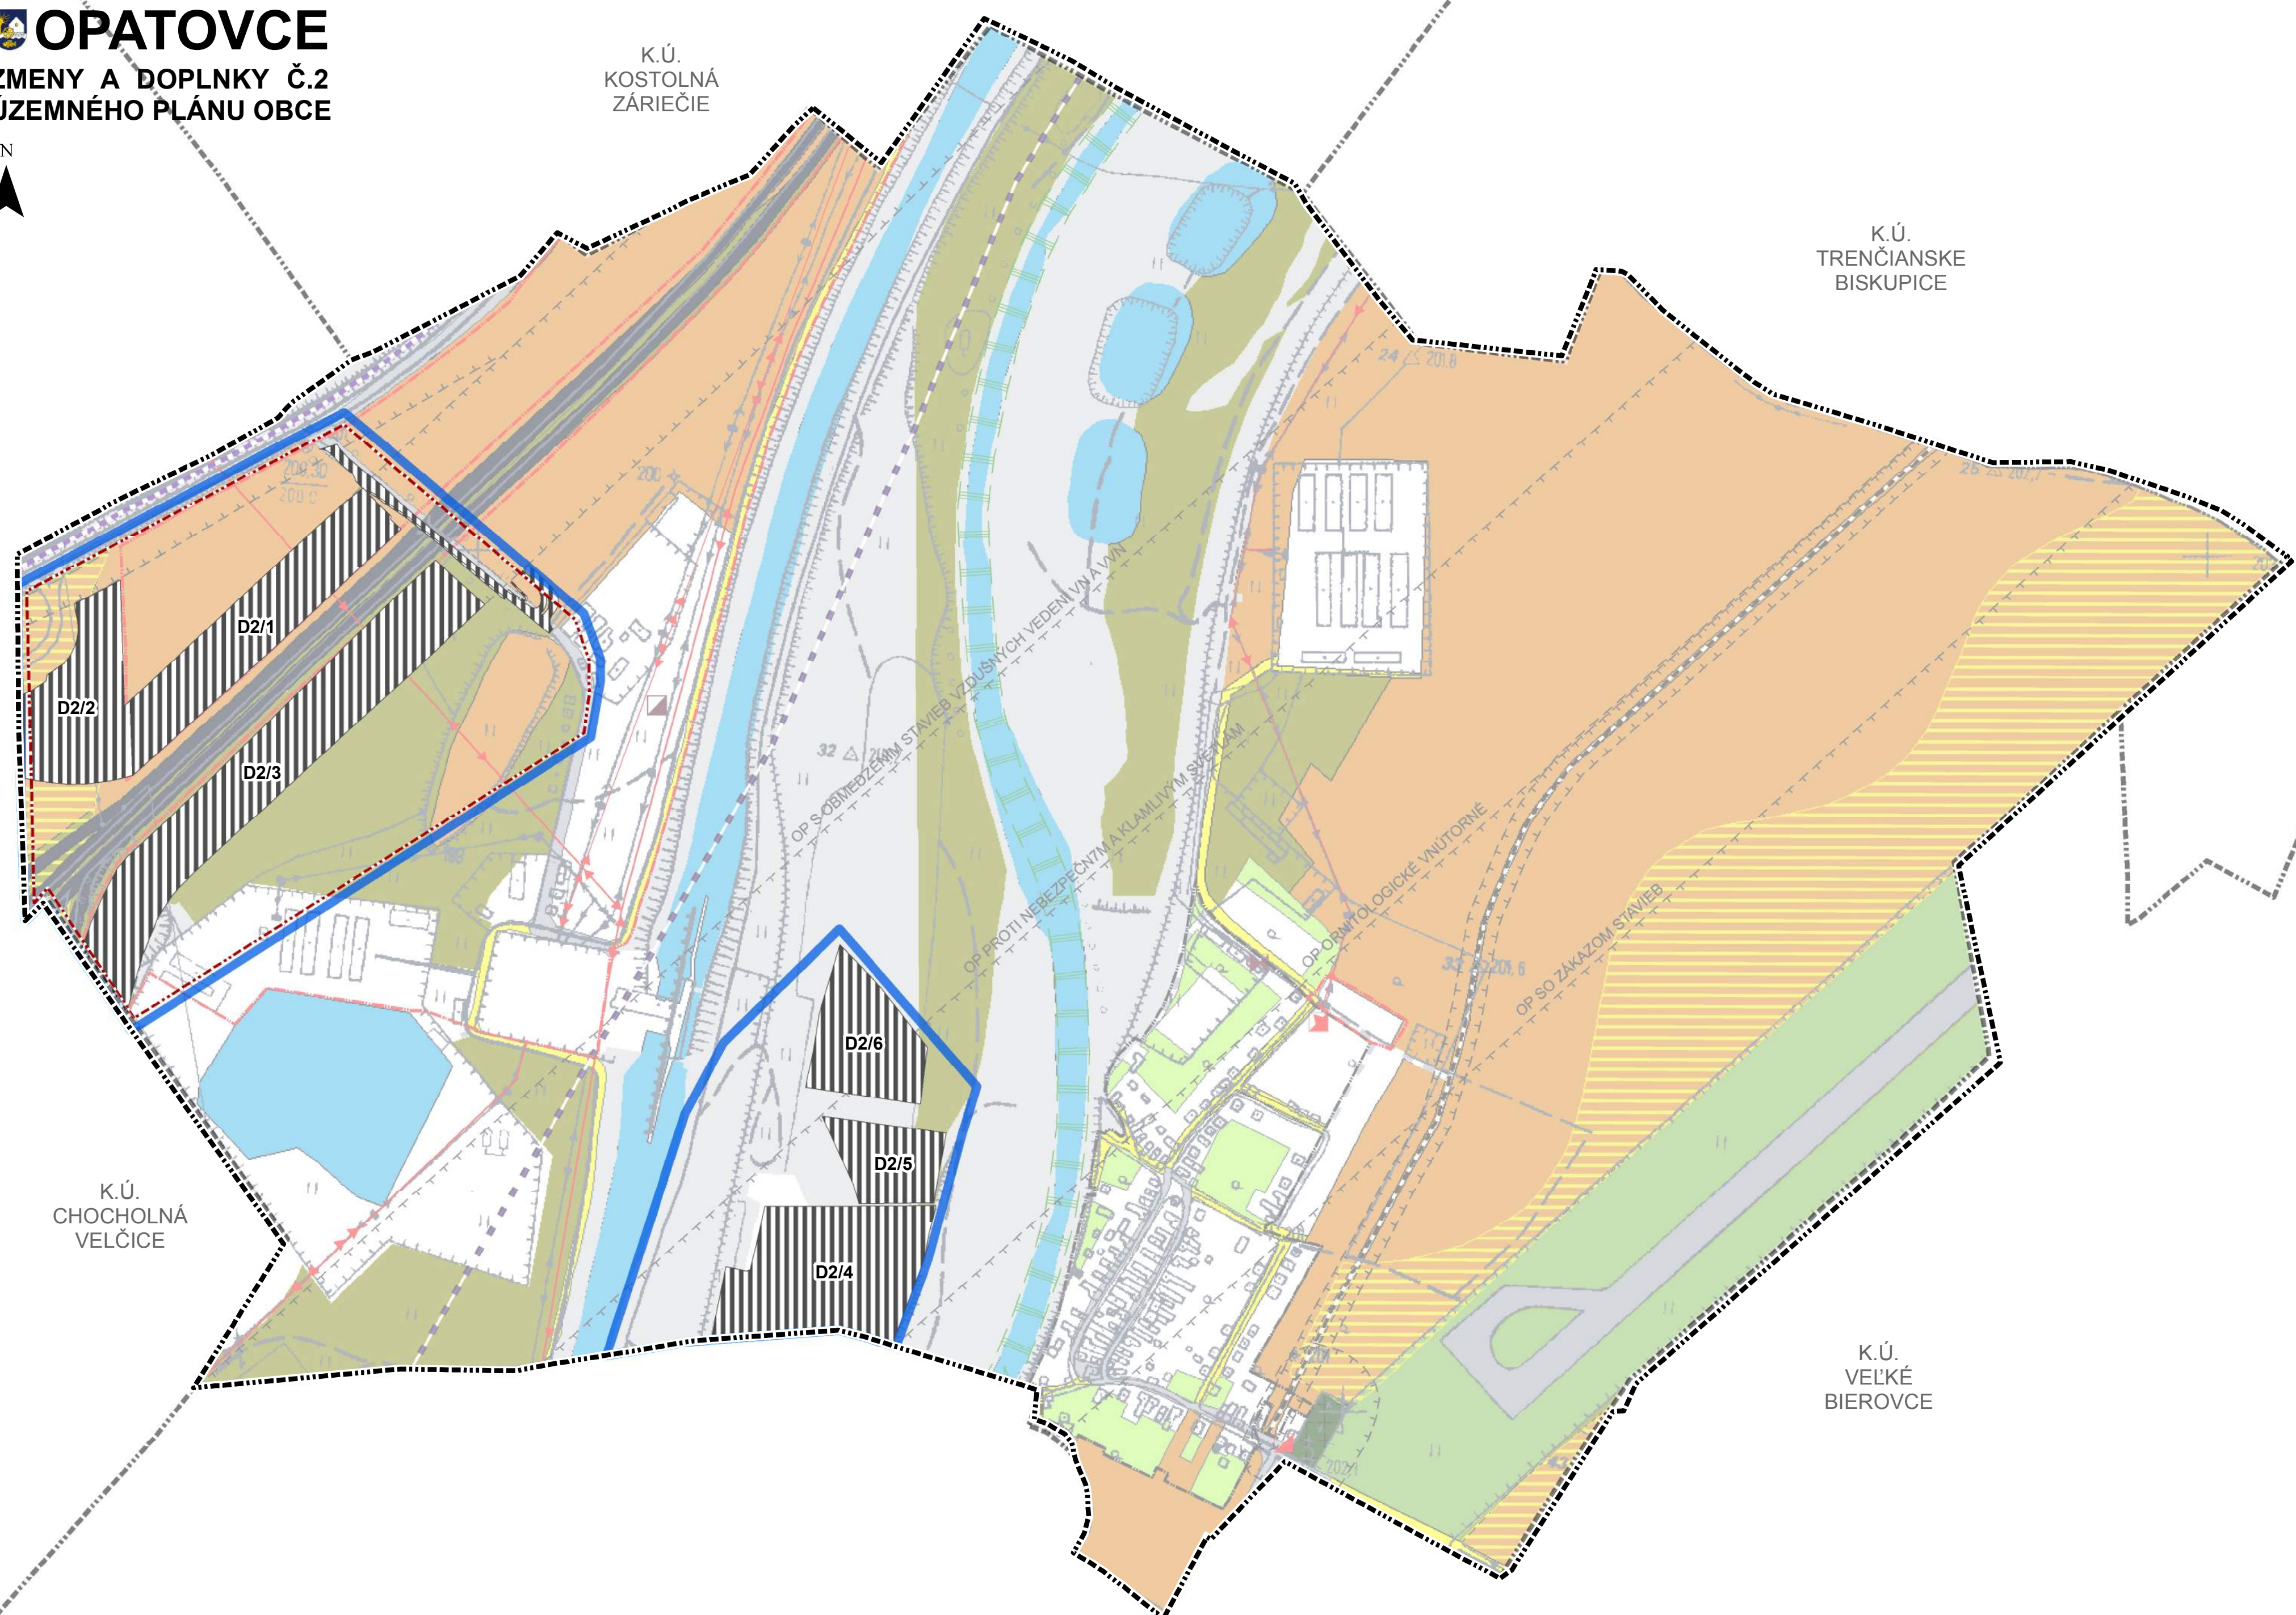

K.Ú.
KOSTOLNÁ
ZÁRIEČIE

K.Ú.
TRENČIANSKE
BISKUPICE

K.Ú.
VELKÉ
BIEROVCE

LEGENDA:

- Hranica riešeného územia
- Hranica katastrálneho územia
- Hranica zastavaného územia
- Rozvojové plochy

| | | | | |
|--|--------------|-----------------|-----------------|---------|
| NÁZOV ÚPD: | | | Č. VÝKRESU: | |
| ÚZEMNÝ PLÁN OBCE OPATOVCE - ZMENY A DOPLNKY Č.2 | | | 5 | |
| NÁZOV VÝKRESU: | | | MIERKA: | |
| VÝKRES OCHRANY PRÍRODY A TVORBY KRAJINY VRÁTANE PRVKOV ÚSES | | | 1 : 5000 | |
| OBSTARÁVATEL: | SPRACOVATEL: | RIEŠITEĽ: | DIG. SPRACOVAL: | DÁTUM: |
| Ing. SLÁMKOVÁ | URBIZ s.r.o. | ING. ARCH. BRZÁ | BC. MIČÍK | 08/2022 |